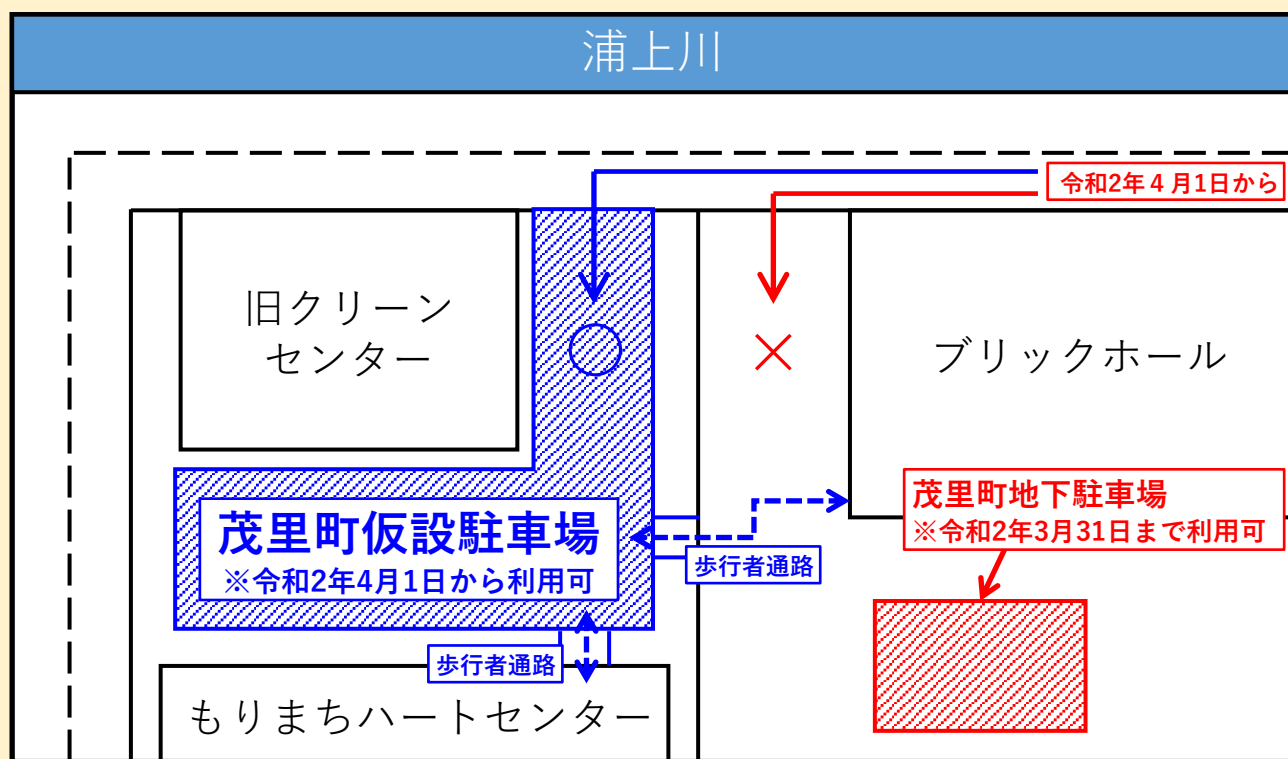

# 駐車場が移転します

いつも「茂里町地下駐車場」をご利用いただき誠にありがとうございます。

この度、「茂里町地下駐車場」は、再整備を行うため、令和2年4月1日より、旧クリーンセンター敷地内の「茂里町仮設駐車場」に仮移転します。

ご迷惑をおかけいたしますが、ご理解とご協力をお願いします。

## 【問い合わせ】

長崎市土木部土木企画課企画係

電話：代表 095-822-8888 (あじさいコールセンター)

直通 095-829-1415