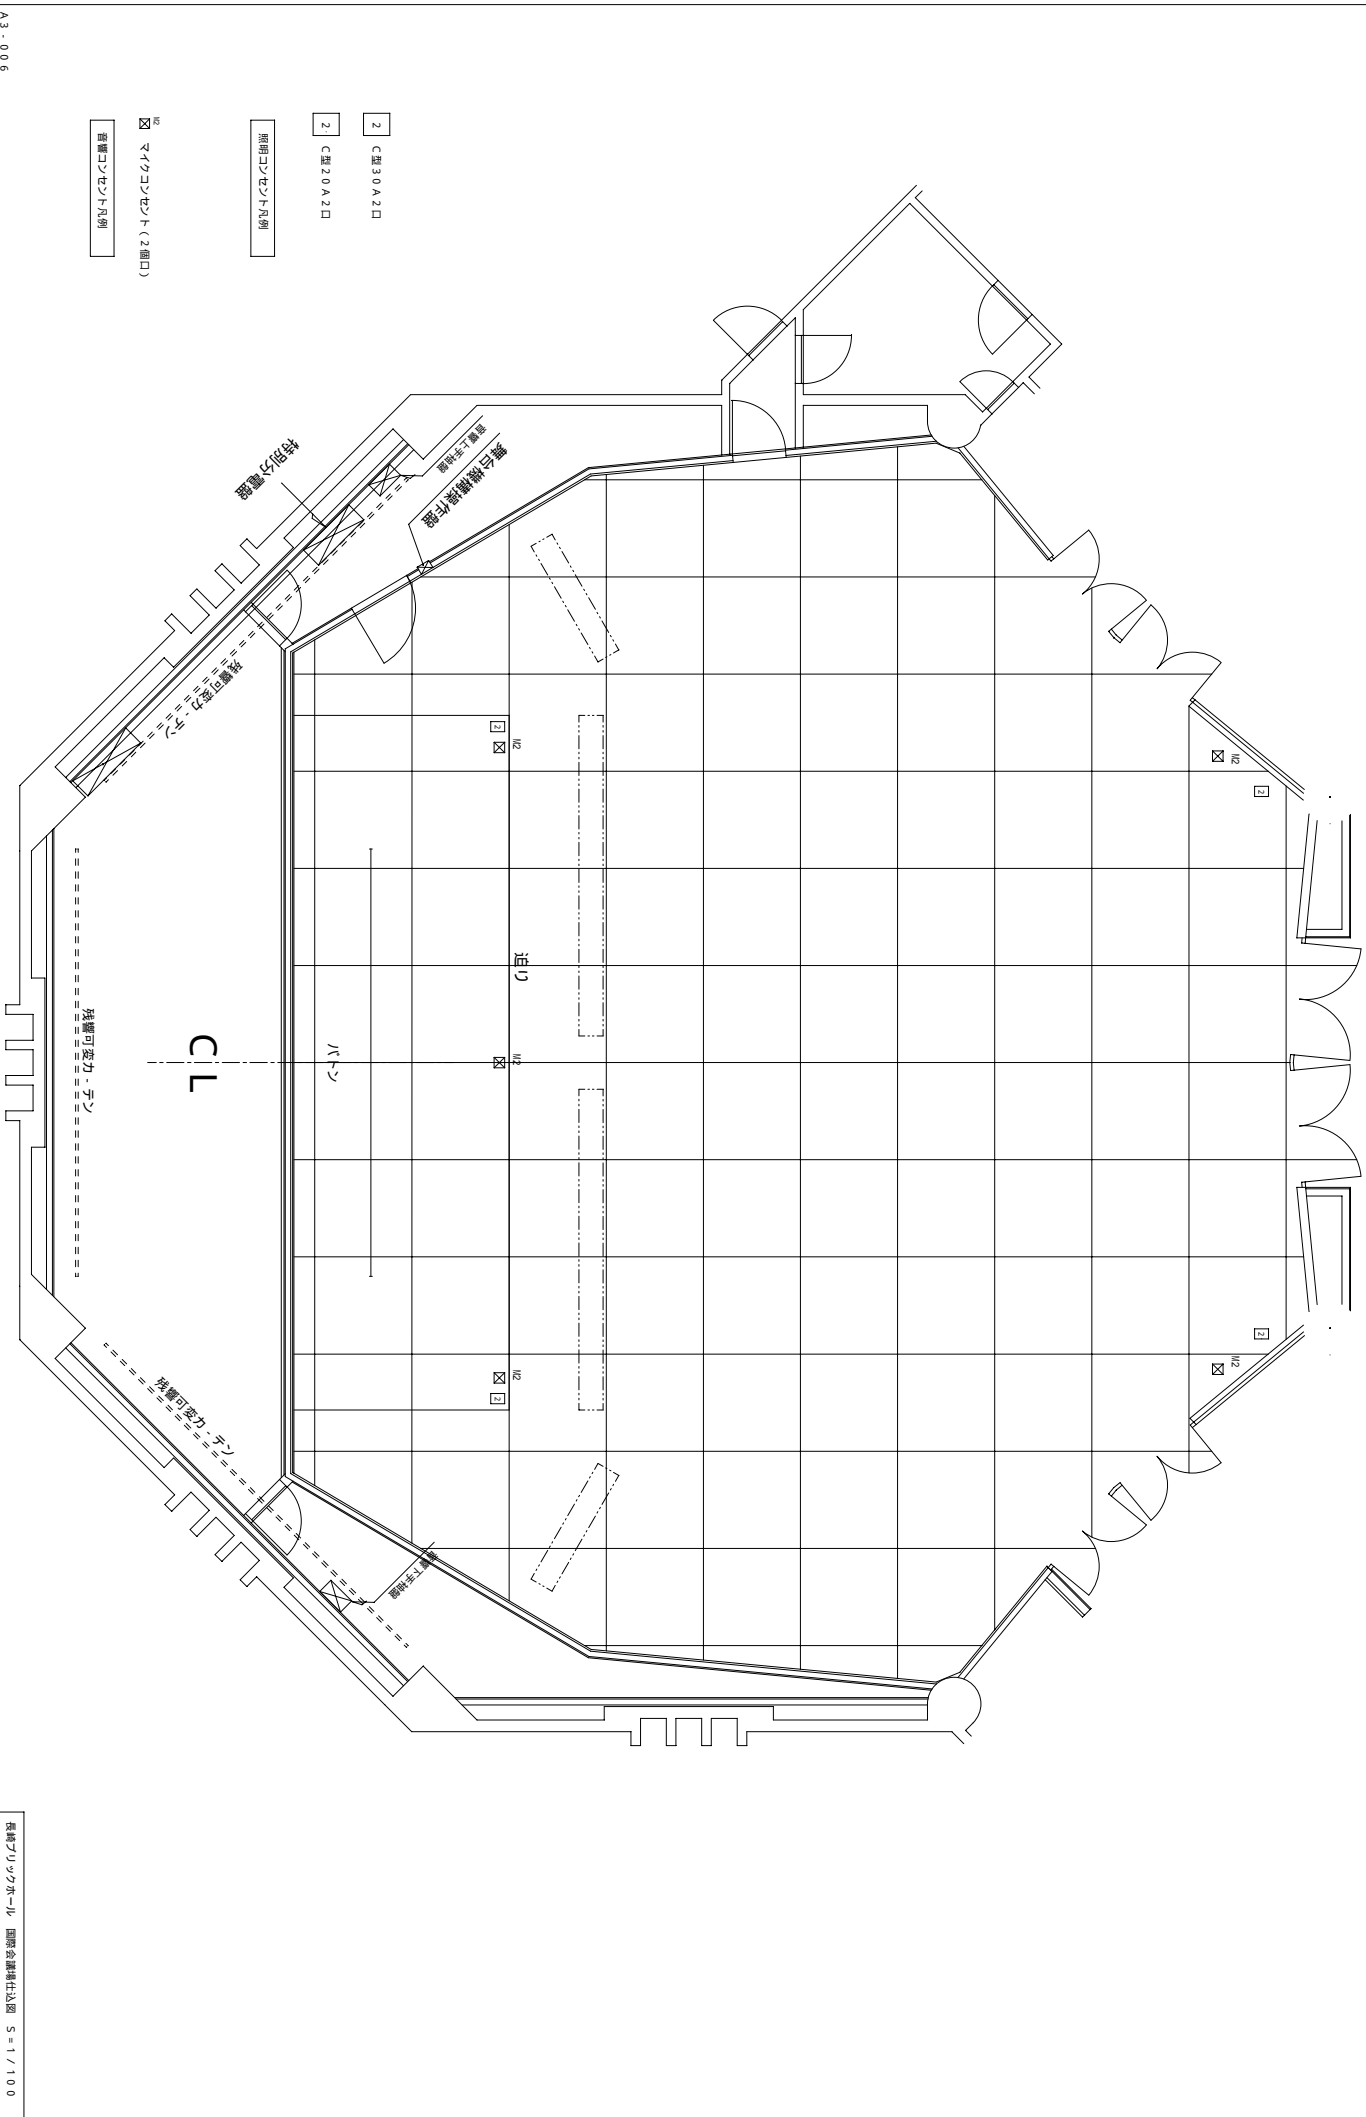

公演名	時間	備考

- 2 C型30A2口
- 2 C型20A2口
- 照明コンセント凡例
- ⊗ 照明コンセント(2個口)
- ⊗ 照明コンセント凡例