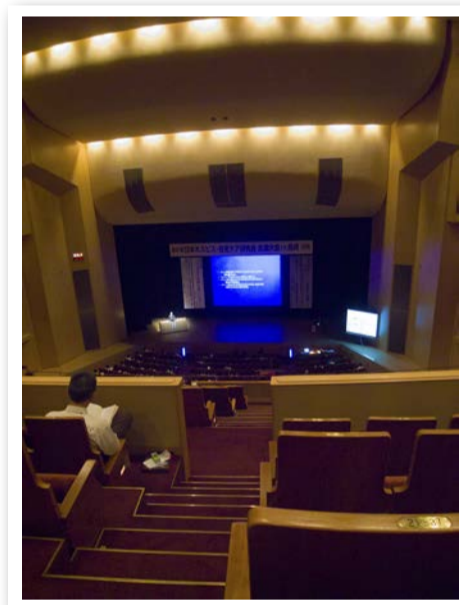

■メイン会場

【大ホール】メイン会場
 1階席 1225名 車椅子席8名
 2階席 769名

映像周辺機器