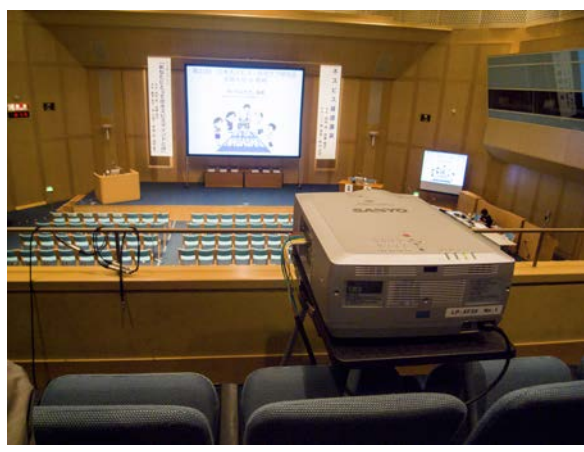

☐ メイン会場・口述会場・分科会会場他

《 国際会議場 》

口述発表会場

1階席

シアター300名

スクール140名

2階席

固定席 126席

映像周辺機器

ハンズオンセミナー

ポスター展示 100演題可能