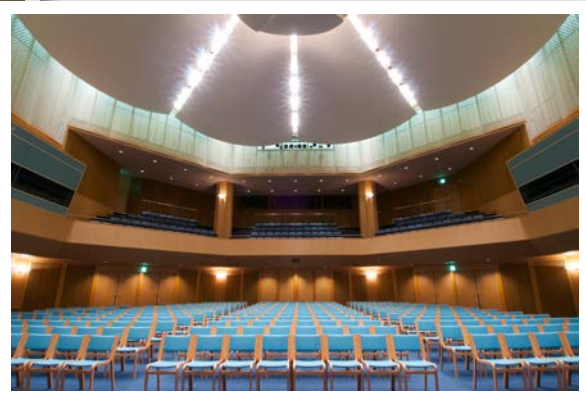

☐ メイン会場・口述会場・分科会会場他

《 国際会議場 》

口述発表会場

1階席

シアター300名

スクール140名

2階席

固定席 126席

映像周辺機器

ハンズオンセミナー

ポスター展示 100演題可能