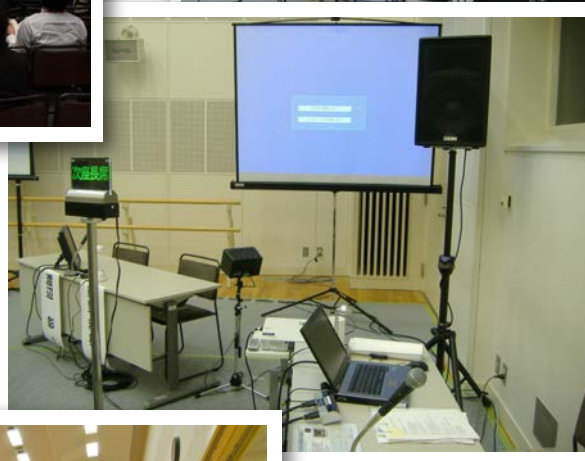

■ 口述会場・ポスター会場他

《リハーサル室》

広さ 約232㎡

口述発表会場

シアター200名

スクール130名

通常土足禁止のフローリングの部屋ですがパンチカーペットでの養生により、土足で使用いただけます

ポスター展示 23演題可能