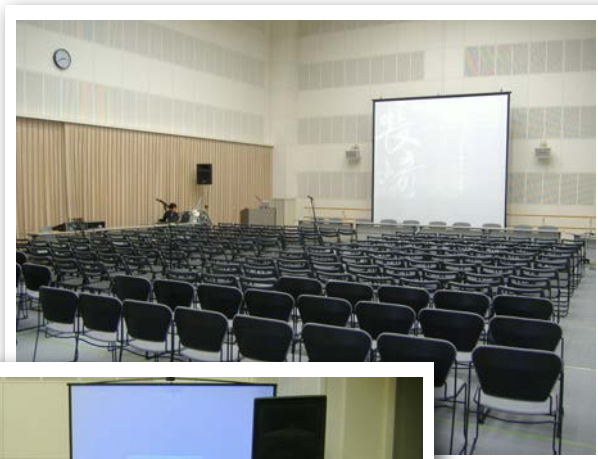

■ 口述会場・ポスター会場他

《リハーサル室》

広さ 約232㎡

口述発表会場

シアター200名

スクール130名

通常土足禁止のフローリングの部屋ですがパンチカーペットでの養生により、土足で使用いただけます

ポスター展示 23演題可能