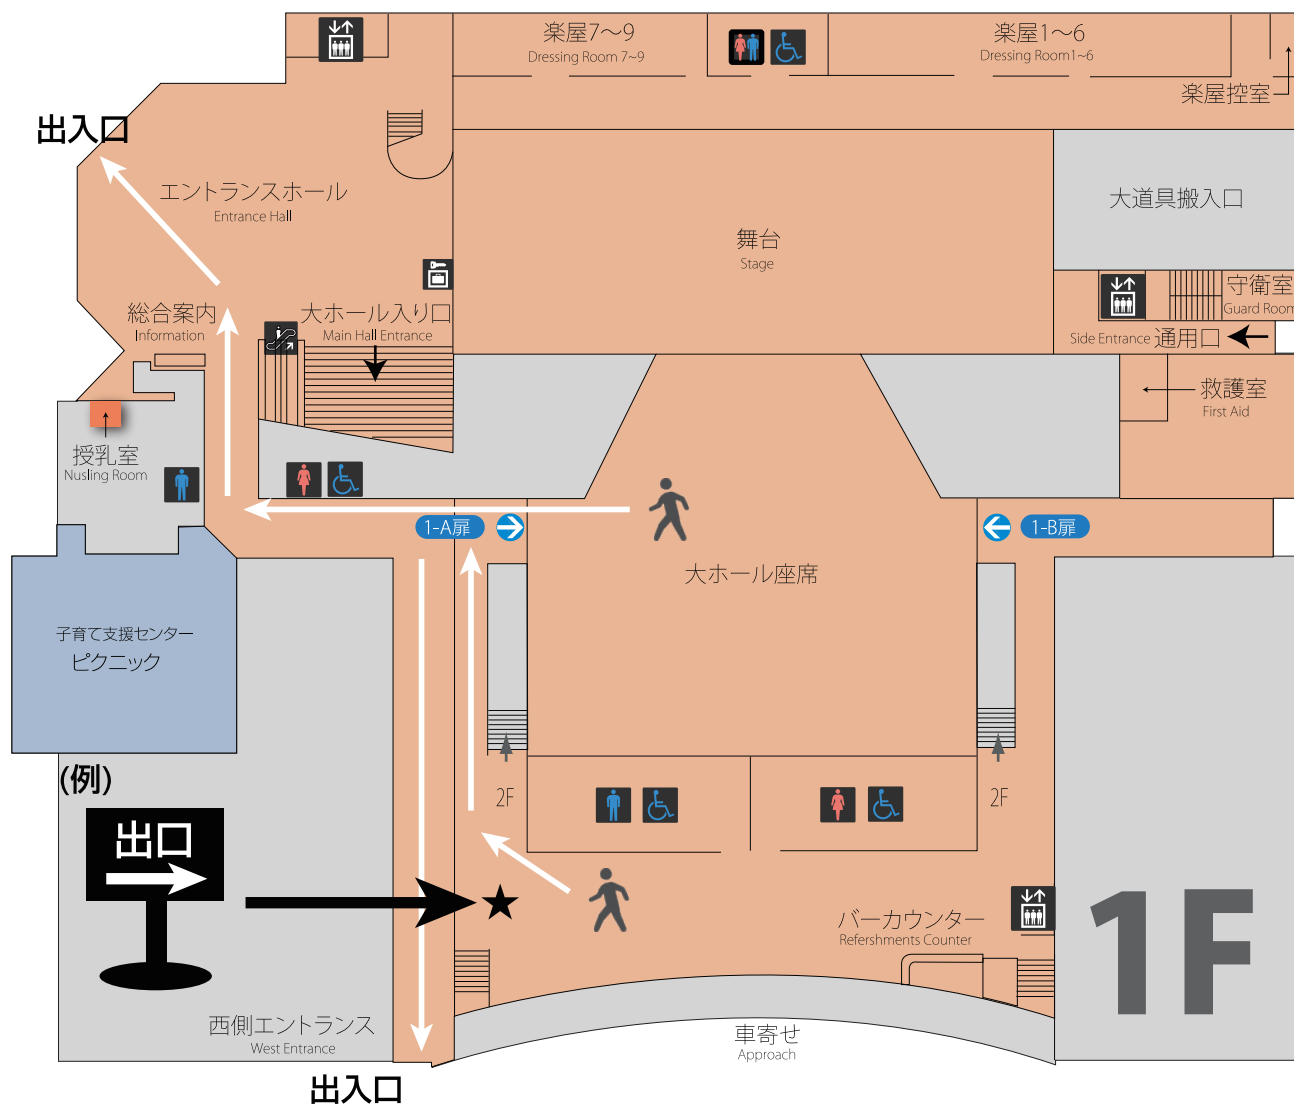

# 大ホール終演後の退場についてのご案内

終演後の退場の際、通常であれば、入場時と同じように2階大ホール入口からの退場となりますが、2階ホワイエにて販売や展示等を行わない場合、1階1A扉からの退場もおすすめしています。

場所は、エントランスから入って1階女子トイレ奥です。会場内からは、1階席中通路、下手側です。1階席のお客様は階段を上がらずにすみ、特にご高齢者やお身体の不自由な方はスムーズに退場できます。

通常、この扉は施錠していますので、退場時に主催者様のタイミングで内側から開錠をお願いいたします。多くの方が1A扉から退場ができることをご存知ないので、サインスタンド等でインフォメーションのご協力をお願いいたします。

# トイレ設置場所のご案内

大ホールのトイレは、1階ホワイエと3階ホワイエにあります。  
大ホール入口から入場をした階(2階ホワイエ)には、トイレはありませんので、  
来場者誘導の際には1階ホワイエ、または3階ホワイエをご案内ください。

また、1階の客席にお座りのお客様は、1-A扉・1-B扉から出られますと  
階段を使わずにトイレをご利用できます。

休憩時間の際には、来場者への誘導やお声かけ、

その他、場内アナウンスでのインフォメーションにご協力ください。